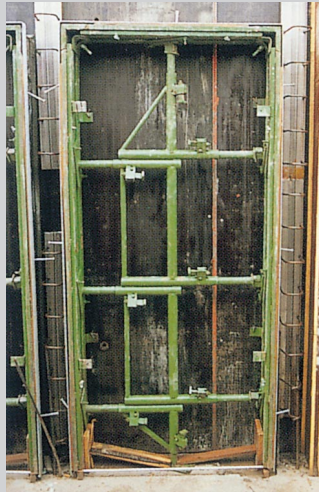

## WEHA®-Tür- und Fensterausparungen

WEHA®-Tür- und Fensterausparungen sind auf jede beliebige Größe einstellbar. Es sind keine Arbeiten für Justieren und Aussteifen erforderlich. Somit entfällt auch jegliche Betonkosmetik.

Minutenschnelles Ein- und Ausschalen der formstabilen WEHA®-Ausparungen durch Losschlagen der Keile. ▶

## WEHA®-Ausschalecken

Durch Einsatz der WEHA®-Ausschalecken wird ein schnelles Ein- und Ausschalen ohne Materialverlust gewährleistet. Auch in Sichtbeton- und variablen Wandstärkenausführungen lieferbar.