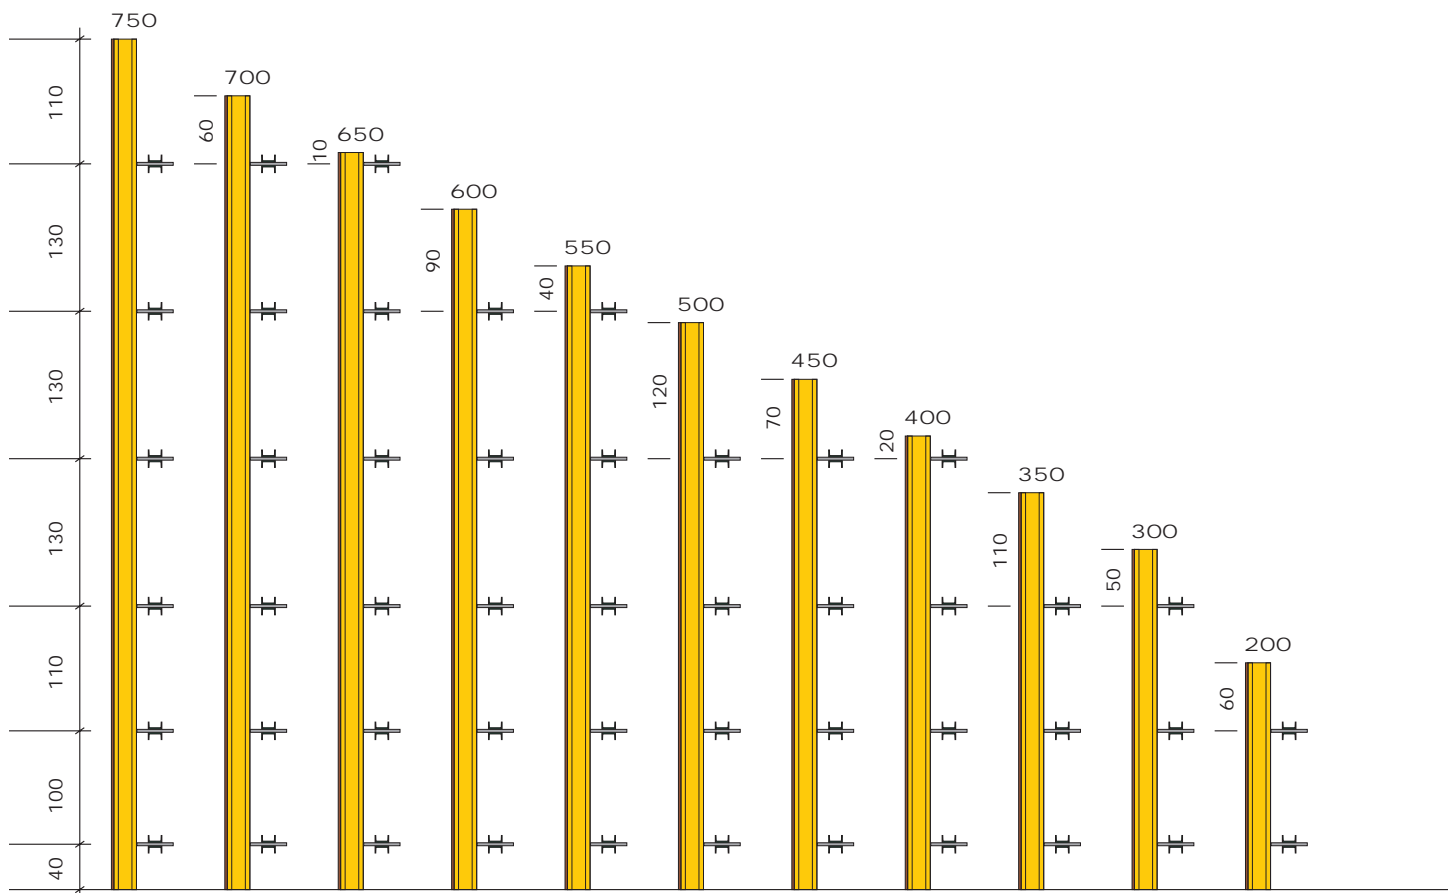

Normelementgrößen

(Maße in m)

Außenelemente

Innenelemente

Außenelemente

Innenelemente

2,50 x 7,50
 2,50 x 7,00
 2,50 x 6,50
 2,50 x 6,00
 2,50 x 5,50
 2,50 x 5,00
 2,50 x 4,50
 2,50 x 4,00
 2,50 x 3,50
 2,50 x 3,00
 2,50 x 2,00

2,44 x 7,50
 2,44 x 7,00
 2,44 x 6,50
 2,44 x 6,00
 2,44 x 5,50
 2,44 x 5,00
 2,44 x 4,50
 2,44 x 4,00
 2,44 x 3,50
 2,44 x 3,00
 2,44 x 2,00

2,00 x 7,50
 2,00 x 7,00
 2,00 x 6,50
 2,00 x 6,00
 2,00 x 5,50
 2,00 x 5,00
 2,00 x 4,50
 2,00 x 4,00
 2,00 x 3,50
 2,00 x 3,00
 2,00 x 2,00

1,93 x 7,50
 1,93 x 7,00
 1,93 x 6,50
 1,93 x 6,00
 1,93 x 5,50
 1,93 x 5,00
 1,93 x 4,50
 1,93 x 4,00
 1,93 x 3,50
 1,93 x 3,00
 1,93 x 2,00

Andere Elementgrößen ebenfalls lieferbar (z.B. Halbe, etc. oder Ausgleichselemente)